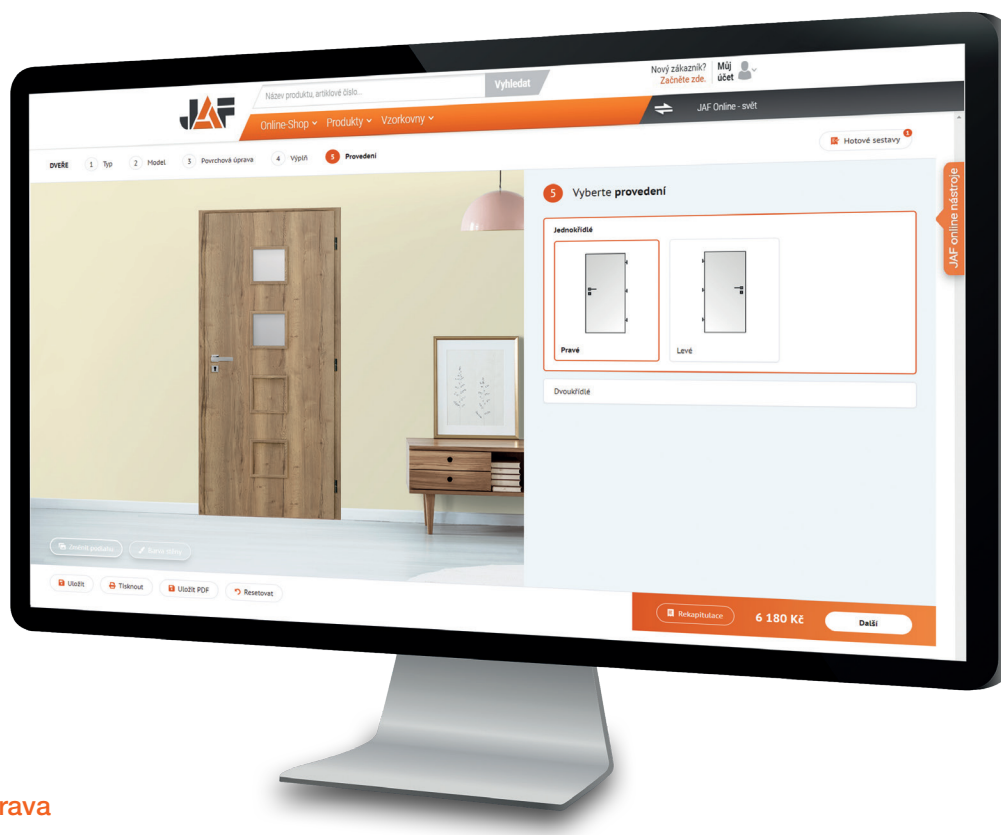

- ✓ Typ
- ✓ Řada
- ✓ Model
- ✓ Povrchová úprava
- ✓ Výplň
- ✓ Provedení
- ✓ Šíře
- ✓ Zárubně
- ✓ Příslušenství

Konfigurátor dveří

S JAF Konfigurátorem dveří si můžete zcela nezávazně, sami, krok za krokem navrhnout ideální řešení Vašich dveří včetně zárubní, kování a dalšího příslušenství. V konfigurátoru, který je Vám k dispozici NONSTOP, najdete nepřeberné množství typů, modelů a dekorů. Během výběru dveří je možné měnit všechny vybrané parametry - cenu vidíte vždy aktuální, stejně jako barevné náhledy. Sestavu, kterou máte připravenou, pak zašlete přímo našim odborníkům nebo si ji jednoduše uložíte.

www.jafholz.cz/konfiguratordveri